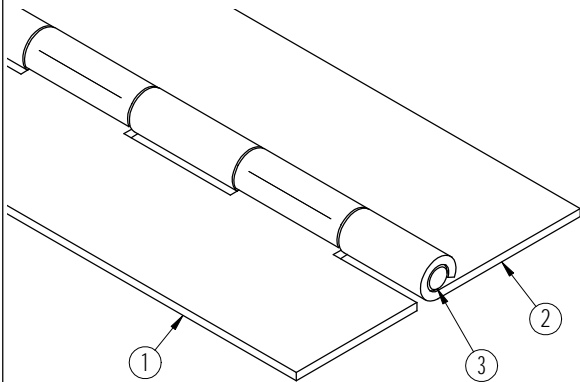

Radiële speling: max. 0.5 mm.

3	1	Pen	RVS 204Cu (1.4597) [2]	Ø6 x 2500	
2	1	Bled	RVS 204Cu (1.4597) [2]	2500 x 40 x 2.0	
1	1	Bled	RVS 204Cu (1.4597) [2]	2500 x 40 x 2.0	
Stuknummer	Aantal	Benaming	Materiaal	Afmetingen	Opmerkingen
Toleranties volgens DIN ISO 2768-m			<b>BOSCH</b> Als het maatwerk moet zijn Scharnieren <a href="http://www.boschscharnieren.com">www.boschscharnieren.com</a>		
Schaal : 1:1		Eenheid : mm			
Getekend : J.N.		Datum : '05-04-29	Benaming : Zwaar pianoscharnier  DIN A3		
02	'08-09-24	S.R.			
01	'06-11-08	J.B.B.	tekeningnummer : 7693510B Bladnr : 000		
Rev.Nr.	Datum	Naam			
Auteursrechten voorbehouden ©					