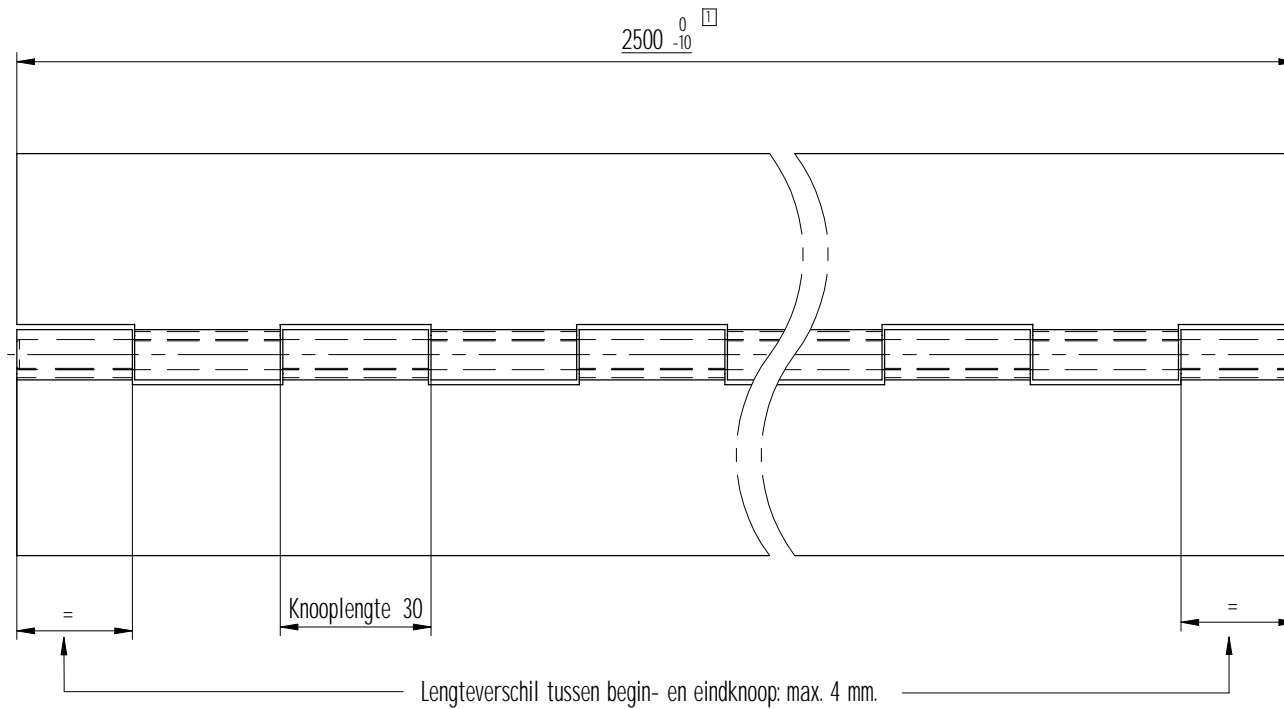

Radiële speling: max. 0.5 mm.

3	1	Pen	RVS 204Cu (1.4597) [2]	Ø6 x 2500	
2	1	Bled	RVS 204Cu (1.4597) [2]	2500 x 40 x 2.0	
1	1	Bled	RVS 204Cu (1.4597) [2]	2500 x 40 x 2.0	
Stuknummer	Aantal	Benaming	Materiaal	Afmetingen	Opmerkingen
Toleranties volgens DIN ISO 2768-m			<b>BOSCH</b> Als het maatwerk moet zijn Scharnieren <a href="http://www.boschscharnieren.com">www.boschscharnieren.com</a>		
Schaal : 1:1		Eenheid : mm			
Getekend : J.N.		Datum : '05-04-29	Benaming : Zwaar pianoscharnier  DIN A3		
02	'08-09-24	S.R.			
01	'06-11-08	J.B.B.	tekeningnummer : 7693510B Bladnr : 000		
Rev.Nr.	Datum	Naam			
Auteursrechten voorbehouden ©					