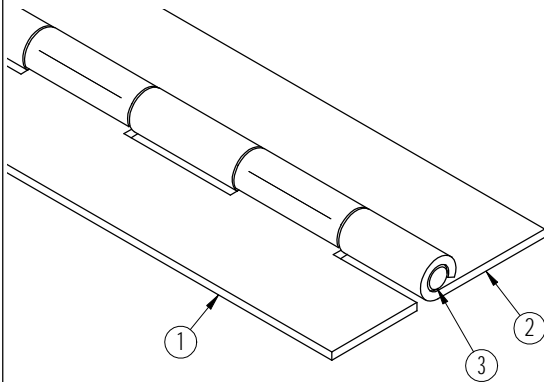

Radiële speling: max. 0.5 mm.

3	1	Pen	RVS 204Cu (1.4597) [2]	Ø6 x 2500	
2	1	Bled	RVS 204Cu (1.4597) [2]	2500 x 30 x 2.0	
1	1	Bled	RVS 204Cu (1.4597) [2]	2500 x 30 x 2.0	
Stuknummer	Aantal	Benaming	Materiaal	Afmetingen	Opmerkingen
Toleranties volgens DIN ISO 2768-m			BOSCH Als het maatwerk moet zijn Scharnieren www.boschscharnieren.com		
Schaal: 1:1		Eenheid: mm			
Getekend: A.T.		Datum: '05-03-10	Benaming: Zwaar pianoscharnier DIN A3		
02	'08-09-29	S.R.			
01	'06-11-08	J.B.B.	tekeningnummer: 7663410B Bladnr: 000		
Rev.Nr.	Datum	Naam			
Auteursrechten voorbehouden ©					