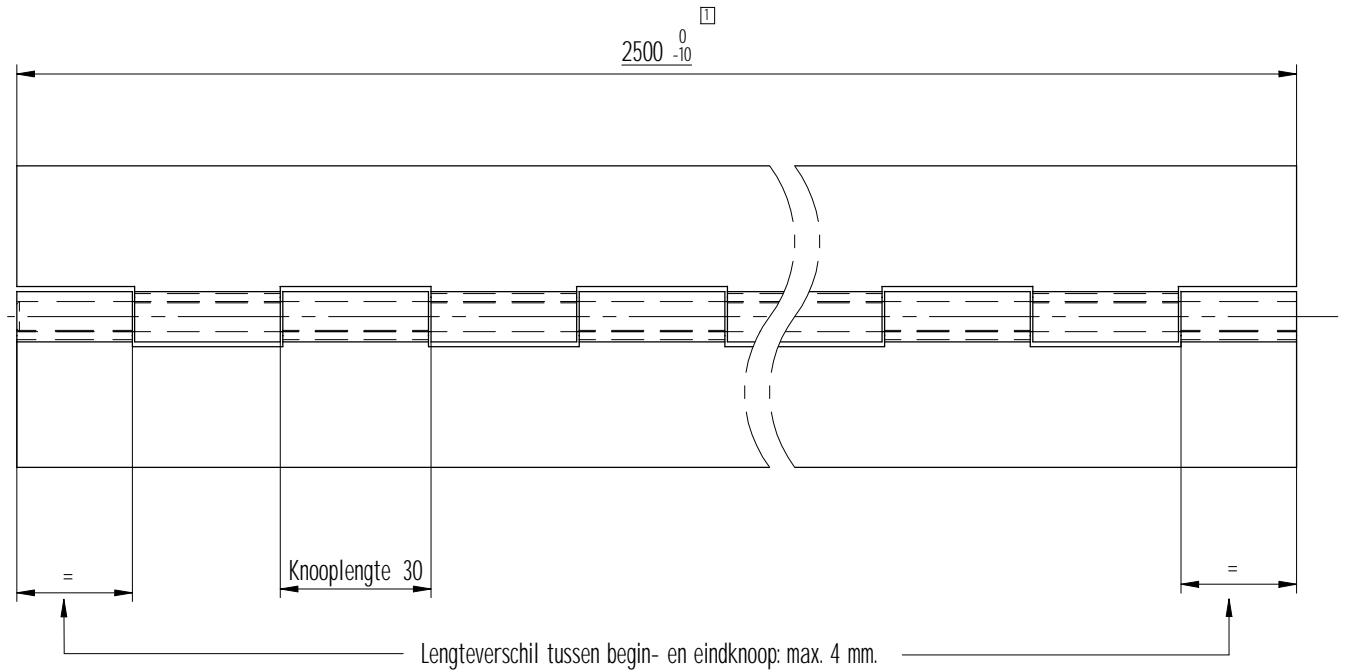

Radiële speling: max. 0.5 mm.

3	1	Pen	RVS 204Cu (1.4597) [2]	Ø6 x 2500	
2	1	Bled	RVS 204Cu (1.4597) [2]	2500 x 30 x 2.0	
1	1	Bled	RVS 204Cu (1.4597) [2]	2500 x 30 x 2.0	
Stuknummer	Aantal	Benaming	Materiaal	Afmetingen	Opmerkingen
Toleranties volgens DIN ISO 2768-m			BOSCH Als het maatwerk moet zijn Scharnieren www.boschscharnieren.com		
Schaal: 1:1		Eenheid: mm			
Getekend: A.T.		Datum: '05-03-10	Benaming: Zwaar pianoscharnier DIN A3		
02	'08-09-29	S.R.			
01	'06-11-08	J.B.B.	tekeningnummer: 7663410B Bladnr: 000		
Rev.Nr.	Datum	Naam			
Auteursrechten voorbehouden ©					