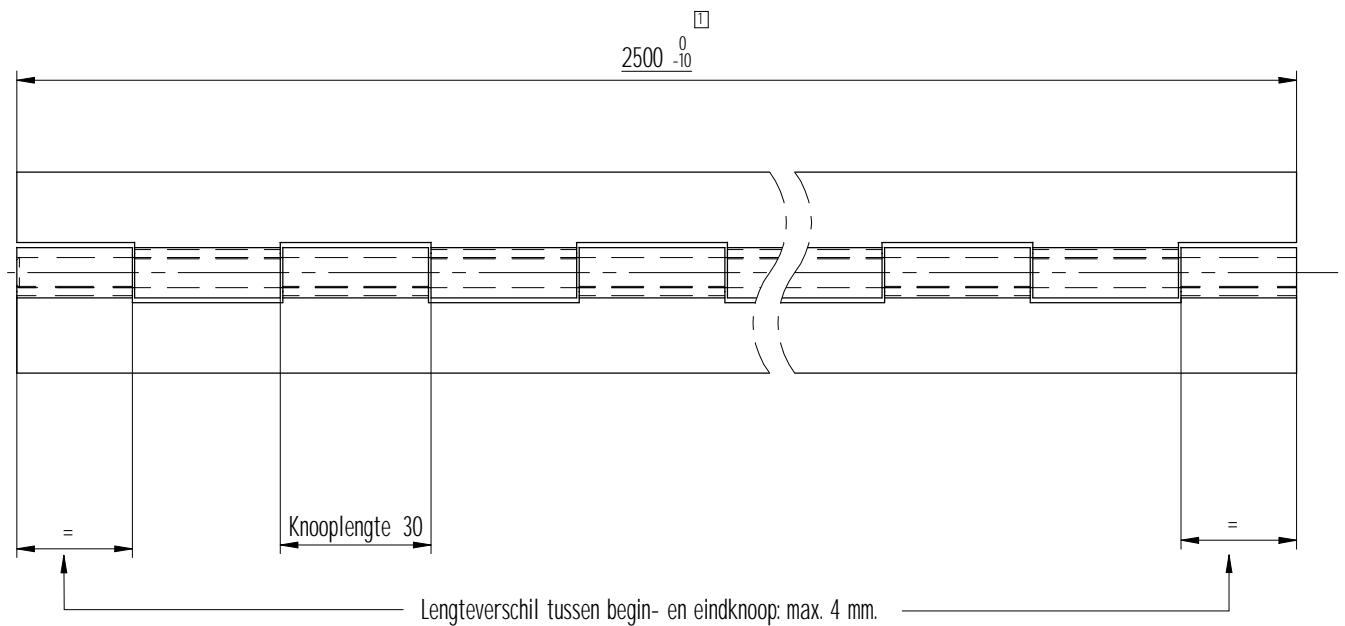

Radiële speling: max. 0.5 mm.

3	1	Pen	RVS 204Cu (1.4597) [2]	Ø6 x 2500	
2	1	Bled	RVS 204Cu (1.4597) [2]	2500 x 20 x 2.0	
1	1	Bled	RVS 204Cu (1.4597) [2]	2500 x 40 x 2.0	
Stuknummer	Aantal	Benaming	Materiaal	Afmetingen	Opmerkingen
Toleranties volgens DIN ISO 2768-m					
Schaal : 1:1		Eenheid : mm			
Getekend : J.N.		Datum : '06-07-12			
BOSCH					
Scharnieren					
Benaming : Zwaar pianoscharnier				Als het maatwerk moet zijn www.boschscharnieren.com	
				DIN A3	
				tekeningnummer : 7633410B	
				Bladnr : 000	
02	'08-09-29	S.R.			
01	'06-11-08	J.B.B.			
Rev.Nr.	Datum	Naam	Auteursrechten voorbehouden ©		