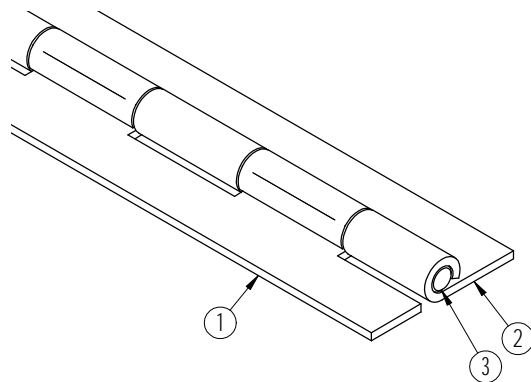

Radiële speling: max. 0.5 mm.

3	1	Pen	RVS 204Cu (1.4597) [2]	Ø6 x 2500	
2	1	Bled	RVS 204Cu (1.4597) [2]	2500 x 20 x 2.0	
1	1	Bled	RVS 204Cu (1.4597) [2]	2500 x 40 x 2.0	
Stuknummer	Aantal	Benaming	Materiaal	Afmetingen	Opmerkingen
Toleranties volgens DIN ISO 2768-m					
Schaal : 1:1		Eenheid : mm			
Getekend : J.N.		Datum : '06-07-12			
BOSCH					
Scharnieren					
Benaming : Zwaar pianoscharnier				Als het maatwerk moet zijn www.boschscharnieren.com	
				DIN A3	
				tekeningnummer : 7633410B	
				Bladnr : 000	
02	'08-09-29	S.R.			
01	'06-11-08	J.B.B.			
Rev.Nr.	Datum	Naam	Auteursrechten voorbehouden ©		