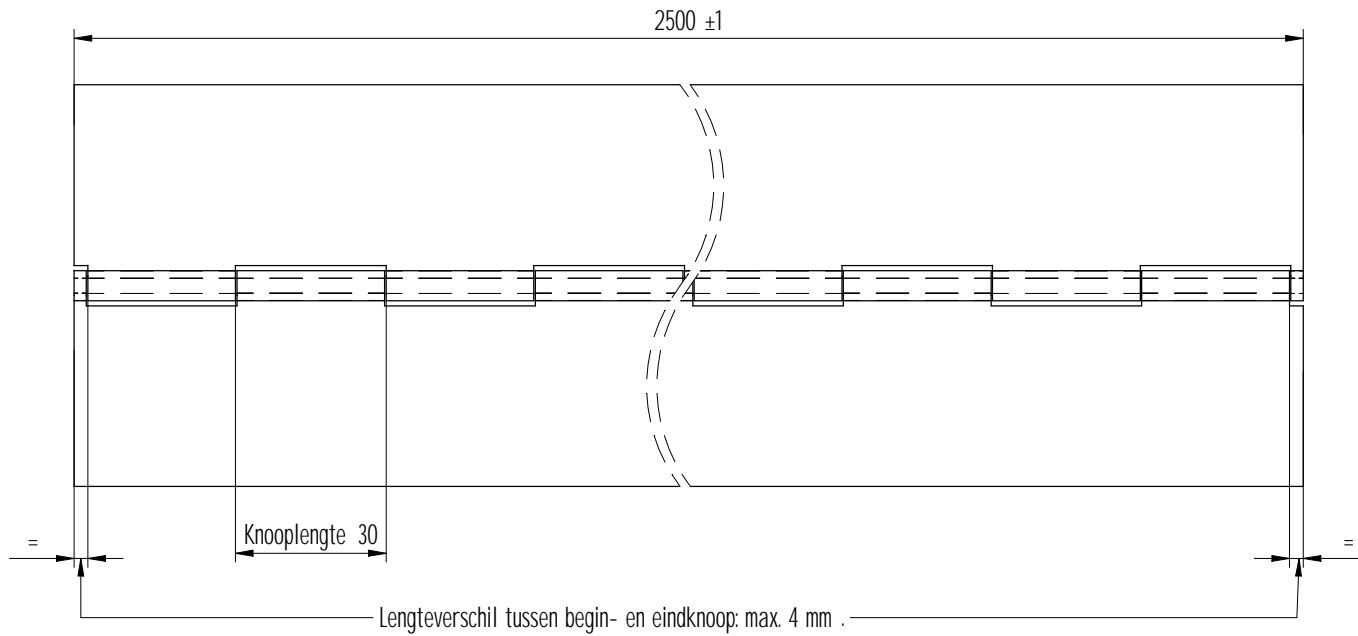

Radiale speling: max. 0.5 mm.

2	2	Bled	RVS 204Cu (1.4597) <input type="checkbox"/>	2500 x 40 x 15	
1	1	pen	1.4301 (rvs 304)	Ø 3 x 2500	
Stuknummer	Aantal	Benaming	Materiaal	Afmetingen	Opmerkingen
Toleranties volgens DIN ISO 2768-m			<b>BOSCH</b> Als het maatwerk moet zijn Scharnieren <a href="http://www.boschscharnieren.com">www.boschscharnieren.com</a>		
Schaal : 1:1		Eenheid : mm			
Getekend : AT		Datum : '05-03-09			
Benaming : Zwaar pianoscharnier			<input type="checkbox"/> DIN A3		
01	'08-09-24	S.R.	tekeningnummer : 7493210B Bladnr : 000		
Auteursrechten voorbehouden ©					