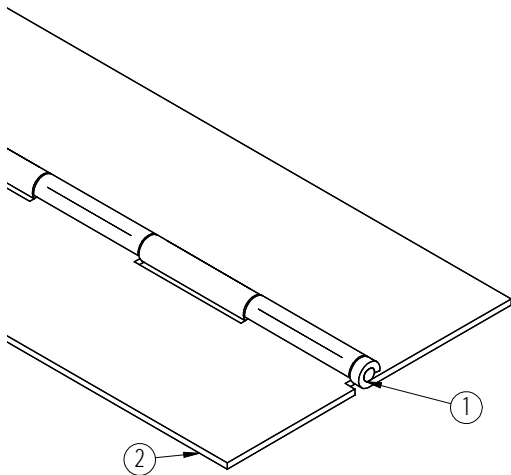

Radiale speling: max. 0.5 mm.

2	2	Bled	RVS 204Cu (1.4597) <input type="checkbox"/>	2500 x 40 x 15	
1	1	pen	1.4301 (rvs 304)	Ø 3 x 2500	
Stuknummer	Aantal	Benaming	Materiaal	Afmetingen	Opmerkingen
Toleranties volgens DIN ISO 2768-m			<b>BOSCH</b> Als het maatwerk moet zijn Scharnieren <a href="http://www.boschscharnieren.com">www.boschscharnieren.com</a>		
Schaal : 1:1		Eenheid : mm			
Getekend : AT		Datum : '05-03-09			
Benaming : Zwaar pianoscharnier			<input type="checkbox"/> DIN A3		
01	'08-09-24	S.R.	tekeningnummer : 7493210B Bladnr : 000		
Auteursrechten voorbehouden ©					