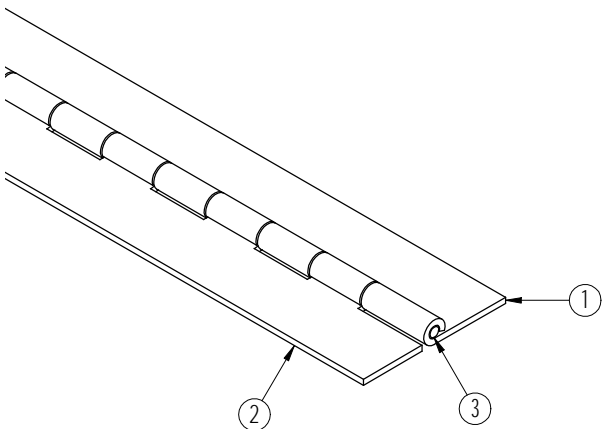

Radiale speling: max. 0.5 mm.

3	1	Pen	RVS 204 Cu (1.4597)		Ø6x2500	
2	1	Bled	RVS 204 Cu (1.4597)		2500x40x3	
1	1	Bled	RVS 204 Cu (1.4597)		2500x40x3	
Posnr.	Aantal	Benaming	Materiaal	Finish	Afmetingen	Opmerkingen
			Toleranties volgens DIN ISO 2768-m			
			Schaal: 1:2	Eenheid: mm		
			Getekend: SR	Datum: '08-09-15		
			Benaming: Pianoscharnier		DIN A3	
			-		tekeningnummer: 153588   Bladnr: 000	
Rev.Nr.	Datum	Naam	Auteursrechten voorbehouden ©			