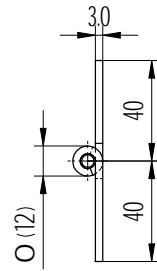

Radiale speling: max. 0.5 mm.

3	1	Pen	RVS 204 Cu (1.4597)		Ø6x2500	
2	1	Bled	RVS 204 Cu (1.4597)		2500x40x3	
1	1	Bled	RVS 204 Cu (1.4597)		2500x40x3	
Posnr.	Aantal	Benaming	Materiaal	Finish	Afmetingen	Opmerkingen
			Toleranties volgens DIN ISO 2768-m			
			Schaal: 1:2	Eenheid: mm		
			Getekend: SR	Datum: '08-09-15		
			Benaming: Pianoscharnier		DIN A3	
			-		tekeningnummer: 153588   Bladnr: 000	
Rev.Nr.	Datum	Naam	Auteursrechten voorbehouden ©			