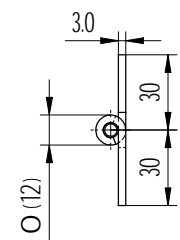

Radiale speling: max. 0.5 mm.

3	1	Pen	RVS 204 Cu (1.4597)		Ø6x2500	
2	1	Bled	RVS 204 Cu (1.4597)		2500x30x3	
1	1	Bled	RVS 204 Cu (1.4597)		2500x30x3	
Posnr.	Aantal	Benaming	Materiaal	Finish	Afmetingen	Opmerkingen
			Toleranties volgens DIN ISO 2768-m			
			Schaal: 1:2	Eenheid: mm		
			Getekend: SR	Datum: '08-09-15		
			Benaming: Pianoscharnier		DIN A3	
			-		tekeningnummer: 153587 Bladnr: 000	
Rev.Nr.	Datum	Naam	Auteursrechten voorbehouden ©			