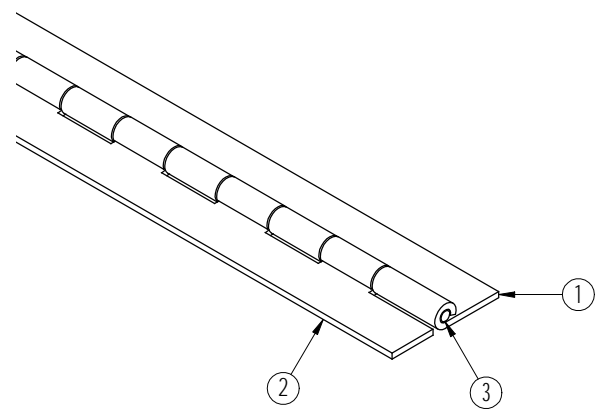

Radiale speling: max. 0.5 mm.

3	1	Pen	RVS 204 Cu (1.4597)		Ø6x2500	
2	1	Bled	RVS 204 Cu (1.4597)		2500x30x3	
1	1	Bled	RVS 204 Cu (1.4597)		2500x30x3	
Posnr.	Aantal	Benaming	Materiaal	Finish	Afmetingen	Opmerkingen
			Toleranties volgens DIN ISO 2768-m			
			Schaal: 1:2	Eenheid: mm		
			Getekend: SR	Datum: '08-09-15		
			Benaming: Pianoscharnier		DIN A3	
			-		tekeningnummer: 153587 Bladnr: 000	
Rev.Nr.	Datum	Naam	Auteursrechten voorbehouden ©			