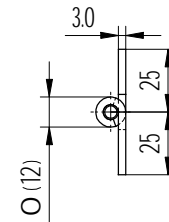

Radiale speling: max. 0.5 mm.

3	1	Pen	RVS 204 Cu (1.4597)		Ø6x2500	
2	1	Bled	RVS 204 Cu (1.4597)		2500x25x3	
1	1	Bled	RVS 204 Cu (1.4597)		2500x25x3	
Posnr.	Aantal	Benaming	Materiaal	Finish	Afmetingen	Opmerkingen
		Toleranties volgens DIN ISO 2768-m				
		Schaal : 1:2	Eenheid : mm			
		Getekend : SR	Datum : '08-09-15			
Rev.Nr.	Datum	Naam	Auteursrechten voorbehouden ©			

BOSCH

Scharnieren

Benaming: Pianoscharnier

Als het maatwerk moet zijn

www.boschscharnieren.com

DIN A3

tekeningnummer : 153586

Bladnr : 000