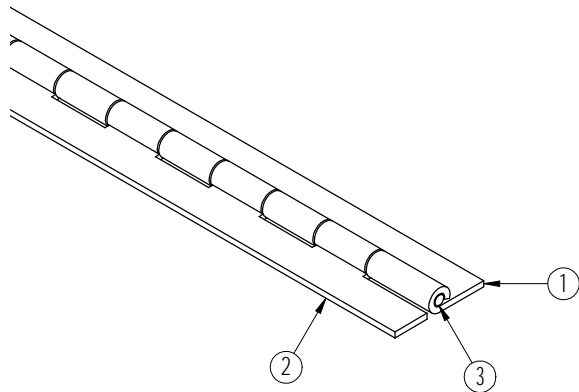

Radiale speling: max. 0.5 mm.

3	1	Pen	RVS 204 Cu (1.4597)		Ø6x2500	
2	1	Bled	RVS 204 Cu (1.4597)		2500x25x3	
1	1	Bled	RVS 204 Cu (1.4597)		2500x25x3	
Posnr.	Aantal	Benaming	Materiaal	Finish	Afmetingen	Opmerkingen
		Toleranties volgens DIN ISO 2768-m				
		Schaal : 1:2	Eenheid : mm			
		Getekend : SR	Datum : '08-09-15			
Rev.Nr.	Datum	Naam	Auteursrechten voorbehouden ©			

BOSCH

Scharnieren

Benaming: Pianoscharnier

Als het maatwerk moet zijn

www.boschscharnieren.com

DIN A3

tekeningnummer : 153586

Bladnr : 000