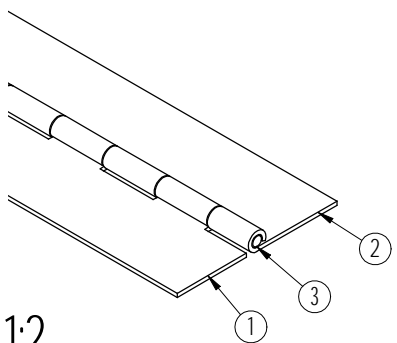

Radiale speling: max. 1 mm.

1:2

3	1	Pen	1.4401 (rvs 316)		Ø6 x 2500	
2	1	Bled	1.4401 (rvs 316)		2500 x 45 x 3	
1	1	Bled	1.4401 (rvs 316)		2500 x 45 x 2	
Posnr.	Aantal	Benaming	Materiaal	Finish	Afmetingen	Opmerkingen
			Toleranties volgens DIN ISO 2768-m			
			Schaal : 1:1	Eenheid : mm		
			Getekend : J.N.	Datum : '08-08-25		
			www.boschscharnieren.com			
			Benaming : Pianoscharnier			
			2500 x 90 x 2 pen 6			
			tekeningnummer : 153578			Bladnr : 000
Rev.Nr.	Datum	Naam	Auteursrechten voorbehouden ©			