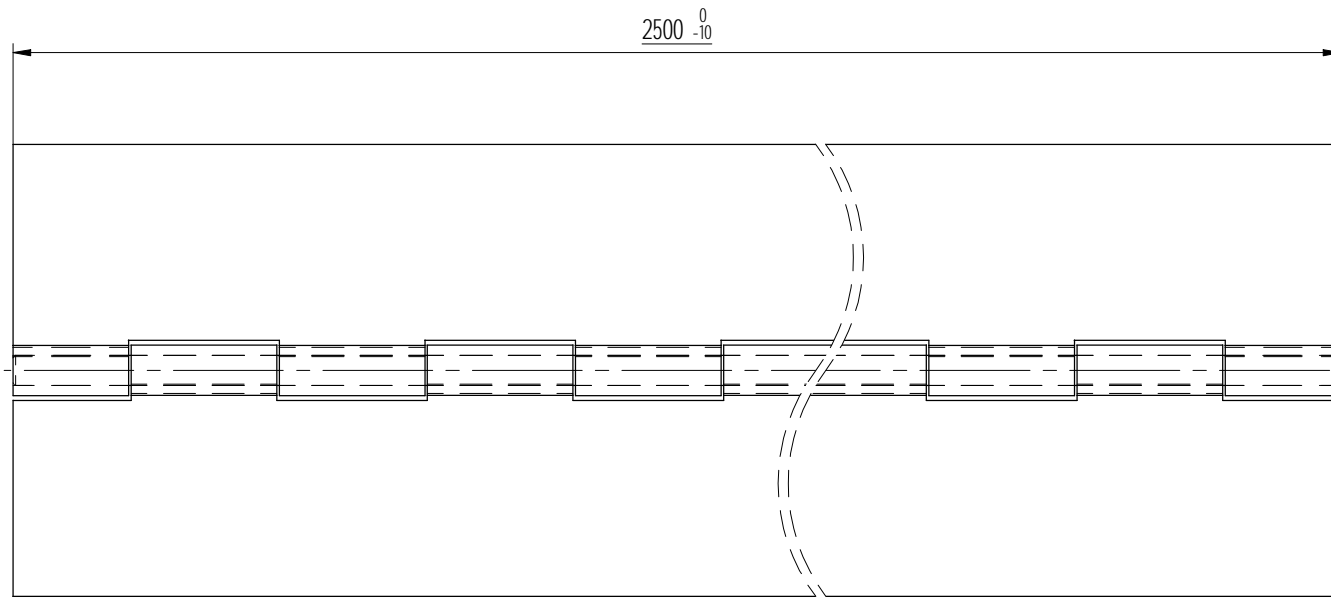

Radiale speling: max. 1 mm.

1:2

3	1	Pen	1.4401 (rvs 316)		Ø6 x 2500	
2	1	Bled	1.4401 (rvs 316)		2500 x 45 x 3	
1	1	Bled	1.4401 (rvs 316)		2500 x 45 x 2	
Posnr.	Aantal	Benaming	Materiaal	Finish	Afmetingen	Opmerkingen
			Toleranties volgens DIN ISO 2768-m			
			Schaal : 1:1	Eenheid : mm		
			Getekend : J.N.	Datum : '08-08-25		
			www.boschscharnieren.com			
			Benaming : Pianoscharnier			
			2500 x 90 x 2 pen 6			
			tekeningnummer : 153578			Bladnr : 000
Rev.Nr.	Datum	Naam	Auteursrechten voorbehouden ©			